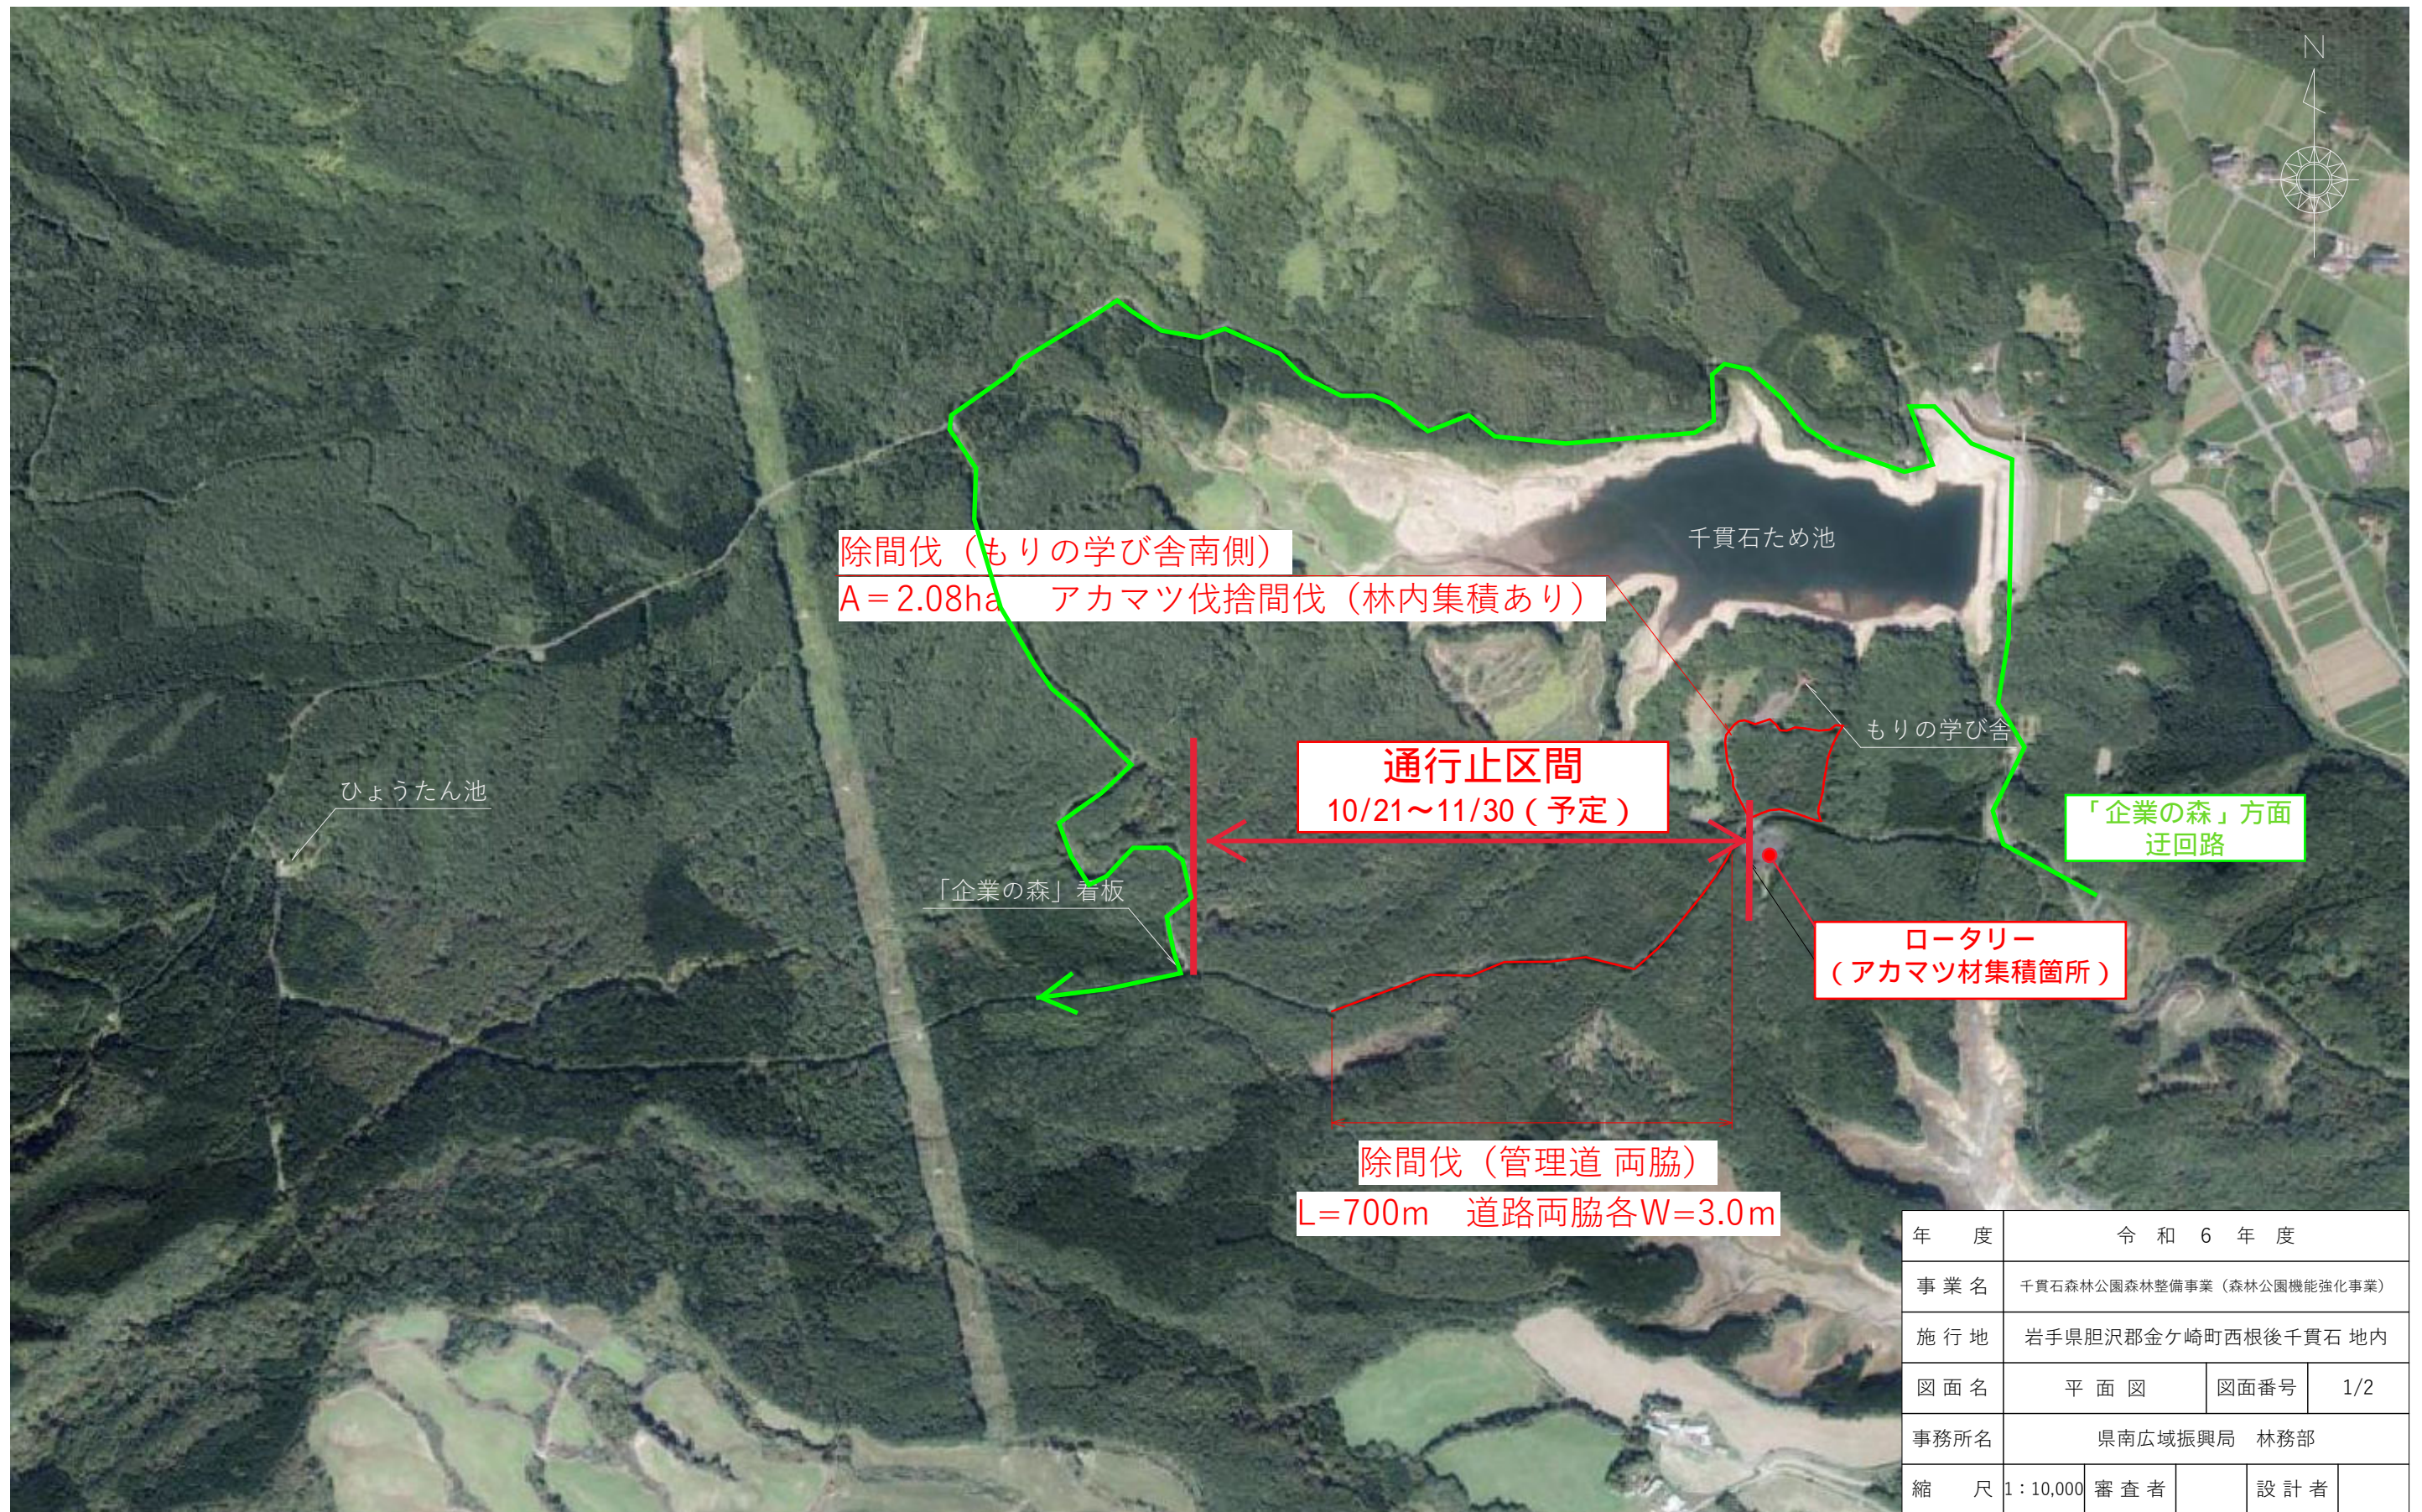

令和6年度 千貫石森林公園森林整備事業（森林公園機能強化事業） 平面図

年 度	令和6年度		
事業名	千貫石森林公園森林整備事業（森林公園機能強化事業）		
施行地	岩手県胆沢郡金ヶ崎町西根後千貫石 地内		
図面名	平面図	図面番号	1/2
事務所名	県南広域振興局 林務部		
縮 尺	1:10,000	審査者	設計者